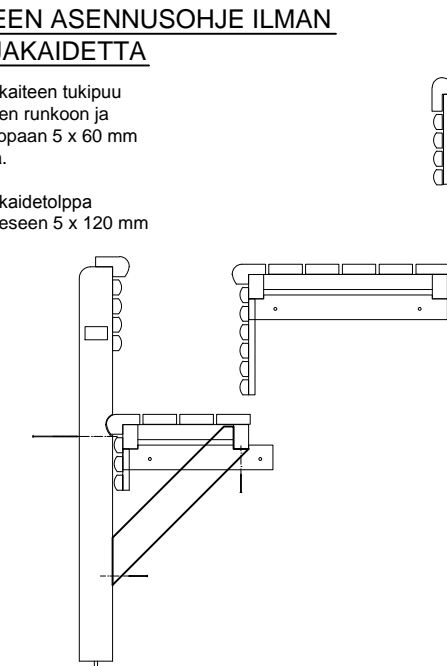

INTEGROIDUN ALALAUTEEN OHJEELLINEN ASENNUSOHJE

TOLPPAKANNAKE

LISÄKANNAKETOLPPA

KAITEEN ASENNUSOHJE ILMAN SUOJAKAIDETTA

Kiinnitä kaiteen tukipuu
alalauteen runkoon ja
kaidetolppaan 5 x 60 mm
ruuveilla.

Kiinnitä kaidetolppa
alalauteeseen 5 x 120 mm
ruuvilla.