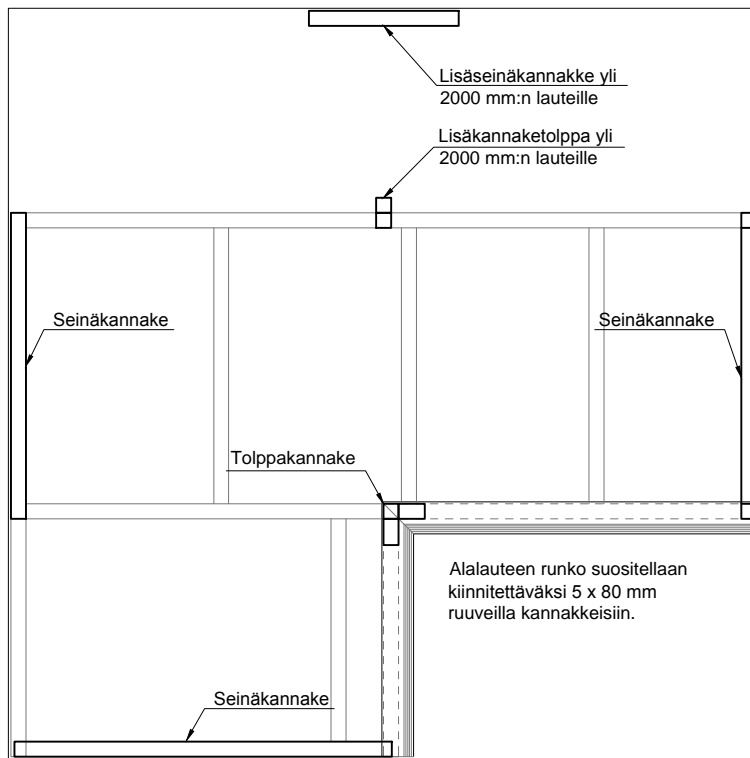

INTEGROIDUN ALALAUTEEN OHJEELLINEN ASENNUSOHJE

TOLPPAKANNAKE

LISÄKANNAKETOLPPA

KAITEEN ASENNUSOHJE ILMAN SUOJAKAIDETTA

Kiinnitä kaiteen tukipuu
alalauteen runkoon ja
kaidetolppaan 5 x 60 mm
ruuveilla.

Kiinnitä kaidetolppa
alalauteeseen 5 x 120 mm
ruuvilla.