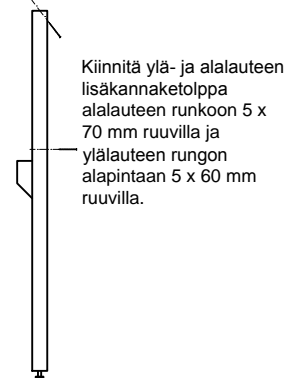

INTEGROIDUN ALALAUTEEN OHJEELLINEN ASENNUSOHJE

TOLPPAKANNAKE

LISÄKANNAKETOLPPA

KAITEEN ASENNUSOHJE ILMAN SUOJAKAIDETTA

Kiinnitä kaiteen tukipuu
alalauteen runkoon ja
kaidetolppaan 5 x 60 mm
ruuveilla.

Kiinnitä kaidetolppa
alalauteeseen 5 x 120 mm
ruuvilla.