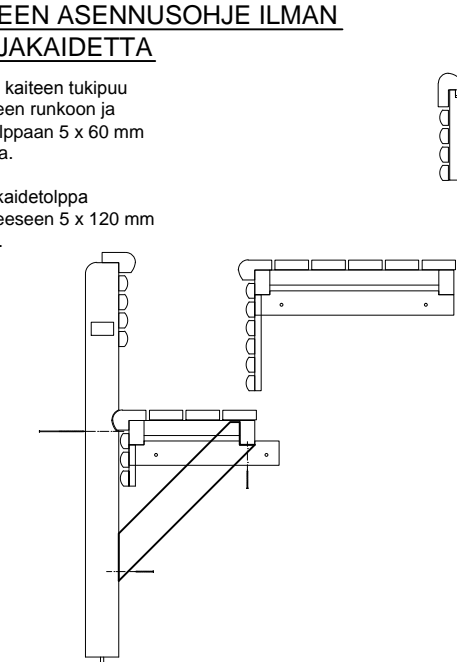

INTEGROIDUN ALALAUTEEN OHJEELLINEN ASENNUSOHJE

TOLPPAKANNAKE 1

Kiinnitä ylä- ja alalauteen tolppakannake alalauteen runkoon 5 x 70 mm ruuvilla ja ylälauteen rungon alapintaan 5 x 60 mm ruuvilla.

TOLPPAKANNAKE 2

Kiinnitä kannake 2 alalauteen runkoon 5 x 60 mm ruuveilla.

PÄÄDYN ASENNUSOHJE

Jos lauteessa on irtopääty, määräytyy lauteiden asennuskorkeus sen mukaan.

KAITEEN ASENNUSOHJE ILMAN SUOJAKAIDETTA

Kiinnitä kaiteen tukipuu alalauteen runkoon ja kaidetolppaan 5 x 60 mm ruuveilla.

Kiinnitä kaidetolppa alalauteeseen 5 x 120 mm ruuvilla.

LS Lumisaunat Oy

Myynti

Zatelliitintie 17, 90440 Kempele
P. 020 7631 470, F. 020 7631 475

Tuotanto

Tiironperäntie 5, 91980 Lumijoki

www.lumisaunat.fi