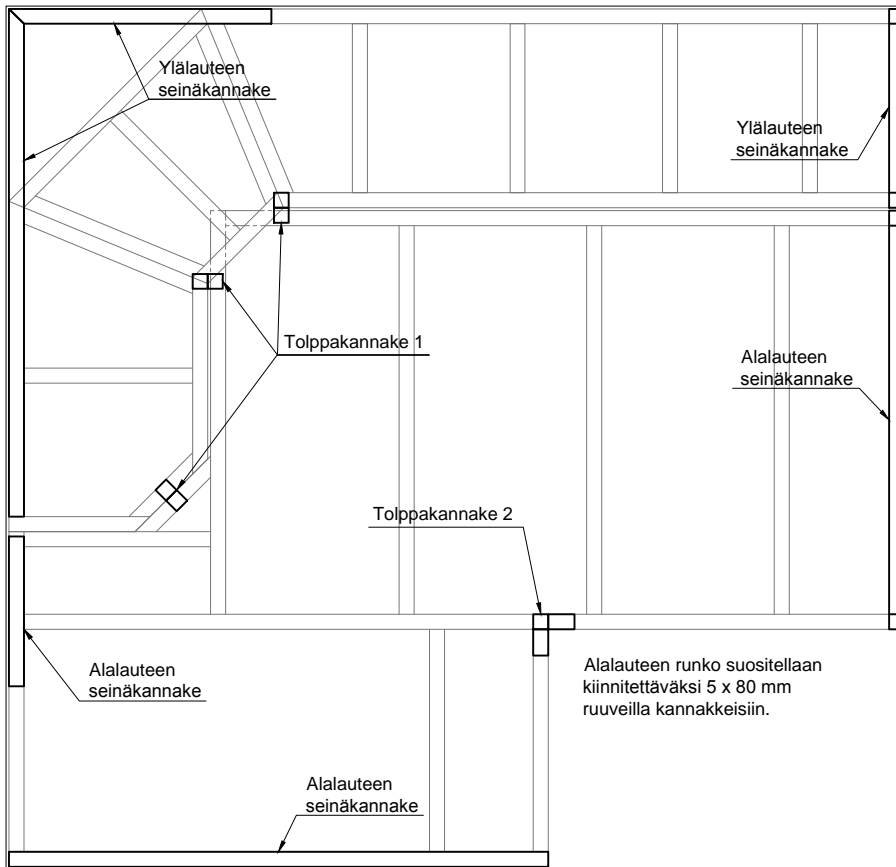

INTEGROIDUN ALALAUTEEN OHJEELLINEN ASENNUSOHJE

TOLPPAKANNAKE 1

Kiinnitä ylä- ja alalauteen tolppakannake alalauteen runkoon 5 x 70 mm ruuvilla ja ylälauteen rungon alapintaan 5 x 60 mm ruuvilla.

TOLPPAKANNAKE 2

Kiinnitä kannake 2 alalauteen runkoon 5 x 60 mm ruuveilla.

PÄÄDYN ASENNUSOHJE

Jos lauteessa on irtopääty, määräytyy lauteiden asennuskorkeus sen mukaan.

KAITEEN ASENNUSOHJE ILMAN SUOJAKAIDETTA

Kiinnitä kaiteen tukipuu alalauteen runkoon ja kaidetolppaan 5 x 60 mm ruuveilla.