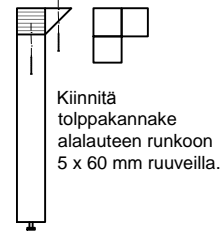

INTEGROIDUN ALALAUTEEN OHJEELLINEN ASENNUSOHJE

TOLPPAKANNAKE

LISÄKANNAKETOLPAT

LS Lumisaunat Oy

Myynti

Zatelliitintie 17, 90440 Kempele
P. 020 7631 470, F. 020 7631 475

Tuotanto

Tiironperäntie 5, 91980 Lumijoki