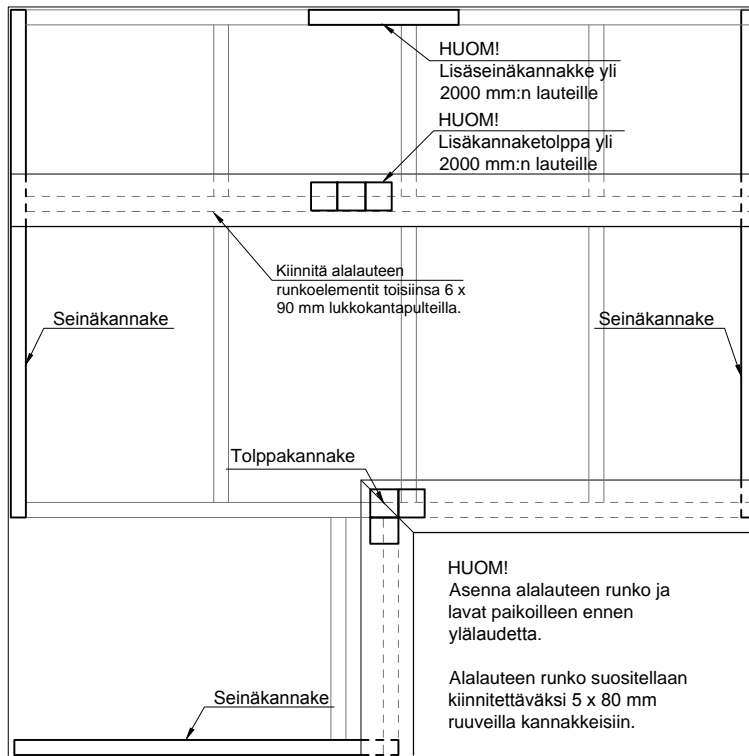

INTEGROIDUN ALALAUTEEN OHJEELLINEN ASENNUSOHJE

TOLPPAKANNAKE

LISÄKANNAKETOLPAT

LS Lumisaunat Oy

Myynti

Zatelliitintie 17, 90440 Kempele
P. 020 7631 470, F. 020 7631 475

Tuotanto

Tiironperäntie 5, 91980 Lumijoki