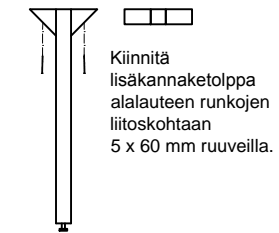

INTEGROIDUN ALALAUTEEN OHJEELLINEN ASENNUSOHJE

TOLPPAKANNAKE

LISÄKANNAKETOLPAT

LS Lumisaunat Oy

Myynti

Zatelliitintie 17, 90440 Kempele
P. 020 7631 470, F. 020 7631 475

Tuotanto

Tiironperäntie 5, 91980 Lumijoki